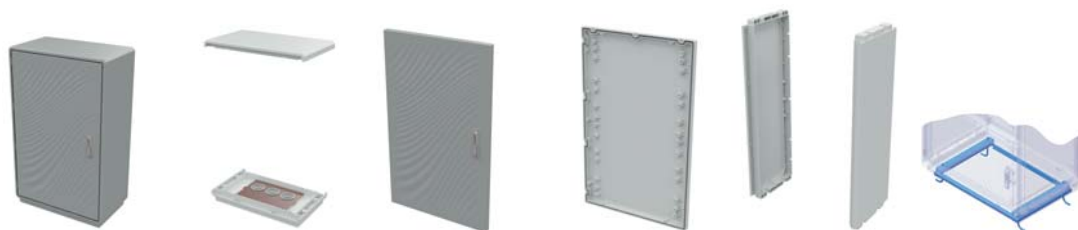

Таблица подбора оборудования

Напольные шкафы из фиброгласа

Размеры шкафа, мм			Код шкафа в собранном виде	Коды основных элементов				Рама для крепления к полу
Глубина	Высота	Ширина		Дно + крыша	Дверь	Задняя панель	Боковые панели	
330	400	580	077500106	G5DTB3358	G5CPE4058	G5CRE4058	G-DL3340	095775300
	490	685	077702108	G7DTB3368	G7CPE4968	G7CRE4968	G-DL3349	095777306
	580	580	077503100	G5DTB3358	G5CPE5858	G5CRE5858	G-DL3358	095775300
	715	685	077704104	G7DTB3368	G7CPE7168	G7CRE7168	G-DL3371	095777306
	940	580	077505105	G5DTB3358	G5CPE9458	G5CRE9458	G-DL3394	095775300
	940	685	077705101	G7DTB3368	G7CPE9468	G7CRE9468	G-DL3394	095777306
	1390	580	077508109	G5DTB3358	G5CPE1358	G5CRE1358	G-DL3313	095775300
	1390	685	077708105	G7DTB3368	G7CPE3168	G7CRE1368	G-DL3313	095777306
460	490	685	077712107	G7DTB4668	G7CPE4968	G7CRE4968	G-DL4649	095777355
	580	580	077513109	G5DTB4658	G5CPE5858	G5CRE5858	G-DL4658	095775359
	715	685	077714103	G7DTB4668	G7CPE7168	G7CRE7168	G-DL4671	095777355
	940	580	077515104	G5DTB4658	G5CPE9458	G5CRE9458	G-DL4694	095775359
	940	685	077715100	G7DTB4668	G7CPE9468	G7CRE9468	G-DL4694	095777355
	1390	580	077518108	G5DTB4658	G5CPE1358	G5CRE1358	G-DL4613	095775359
	1390	685	077718104	G7DTB4668	G7CPE1368	G7CRE1368	G-DL4613	095777355